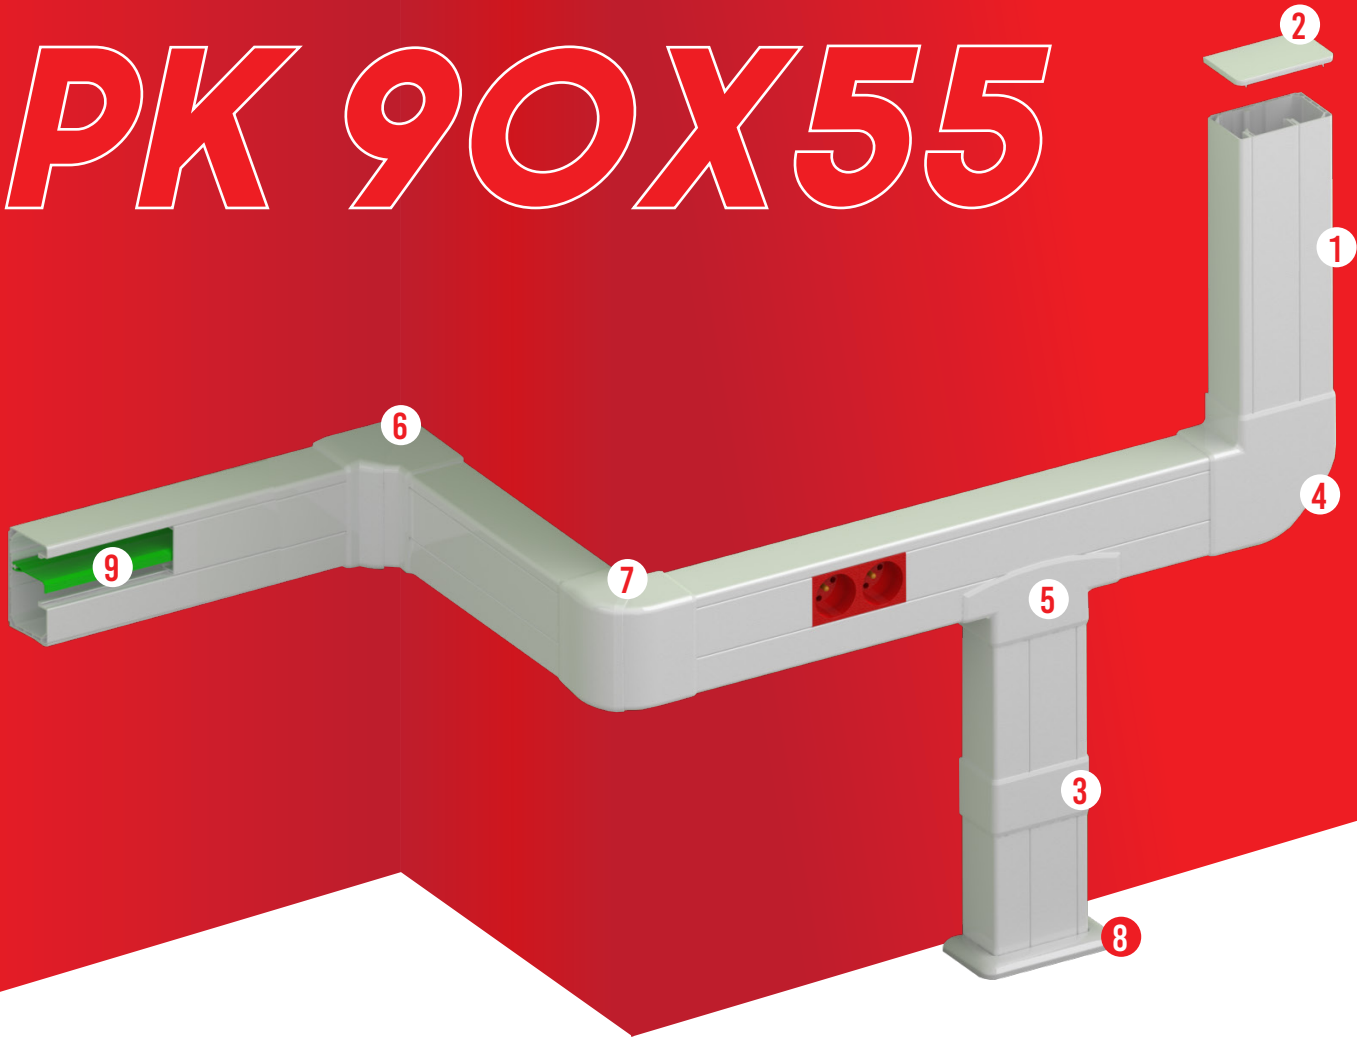

KOPOS

PK 90X55

	1	2	3	4	5	6	7	8	9
Nimi	Kaablikanalid	Otsakaas	Ühendustükk	Tasanurk	T-nurk	Sisenurk	Välisnurk	Ääris	Vahesein
PK 90X55 D_HD PVC materjal	PK 90X55 D_HD	8401_HB	8402_HB	8403_HB	8404_HB	8405_HB	8406_HB	8407_HB	PEKE 60_C
PK 90X55 D_HF_HD Halogeenivaba materjal	PK 90X55 D_HF_HD	8401HF_HB	8402HF_HB	8403HF_HB	8404HF_HB	8405HF_HB	8406HF_HB	8407HF_HB	PEKE 40HF_C

Kõrgus 90 mm
Laius 54 mm

Pistikupesa tüüp	Moodulpistikupesa SCHUKO	Moodulpistikupesa SCHUKO	Andmepesa kate	Tühi andmepesa	Andmepesa RJ-45 Cat5	Andmepesa RJ-45 Cat6	USB pistikupesa	HDMI pistikupesa
	QS 45X45 C_HB	QS 45X45 C_BB	QD 45X22.5-COVER_HB	QD 45X22.5-HOLDER_HB	QD 45X22.5-RJ-45_HB	QD 45X22.5-RJ-45/6_HB	QD 45X22.5-USB_HB	QD 45X22.5-HDMI_HB