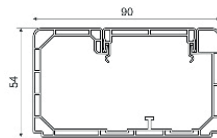

Sise- ja välisnurgad on veelgi  
lihtsamaks paigaldamiseks reguleeritavad

KOPOS

# PK 90X55

	1	2	3	4	5	6	7	8	9
Nimi	Kaablikanalid	Otsakaas	Ühendustükk	Tasanurk	T-nurk	Sisenurk	Välisnurk	Ääris	Vahesein
<b>PK 90X55 D_HD</b> PVC materjal	PK 90X55 D_HD	8401_HB	8402_HB	8403_HB	8404_HB	8405_HB	8406_HB	8407_HB	PEKE 60_C
<b>PK 90X55 D_HF_HD</b> Halogeenivaba materjal	PK 90X55 D_HF_HD	8401HF_HB	8402HF_HB	8403HF_HB	8404HF_HB	8405HF_HB	8406HF_HB	8407HF_HB	PEKE 40HF_C

Kõrgus 90 mm  
Laius 54 mm

Pistikupesa tüüp	Moodulpistikupesa SCHUKO	Moodulpistikupesa SCHUKO	Andmepesa kate	Tühi andmepesa	Andmepesa RJ-45 Cat5	Andmepesa RJ-45 Cat6	USB pistikupesa	HDMI pistikupesa
	QS 45X45 C_HB	QS 45X45 C_BB	QD 45X22.5-COVER_HB	QD 45X22.5-HOLDER_HB	QD 45X22.5-RJ-45_HB	QD 45X22.5-RJ-45/6_HB	QD 45X22.5-USB_HB	QD 45X22.5-HDMI_HB