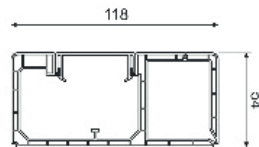

Kõrgus 118 mm
Laius 54 mm

								
Pistikupesa tüüp	Moodulpistikupesa SCHUKO	Moodulpistikupesa SCHUKO	Andmepesa kate	Tühi andmepesa	Andmepesa RJ-45 Cat5	Andmepesa RJ-45 Cat6	USB pistikupesa	HDMI pistikupesa
PK 120X55 D_HD	QS 45X45 C_HB	QS 45X45 C_BB	QD 45X22.5-COVER_HB	QD 45X22.5-HOLDER_HB	QD 45X22.5-RJ-45_HB	QD 45X22.5-RJ-45/6_HB	QD 45X22.5-USB_HB	QD 45X22.5-HDMI_HB