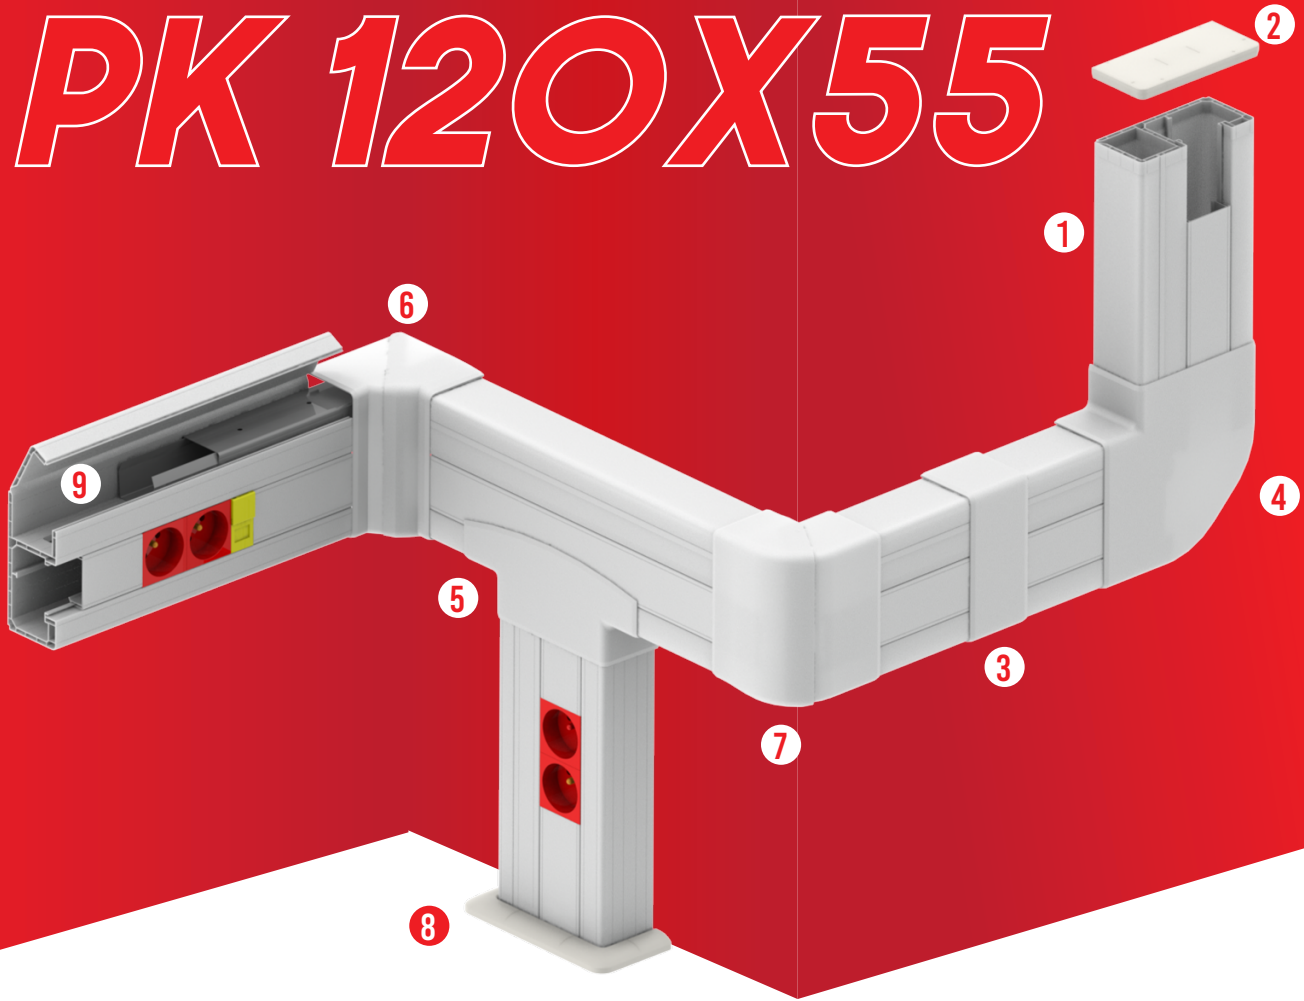

KOPOS

PK 120X55

Nimi	Kaablikanalid	Otsakaas	Ühendustükk	Tasanurk	T-nurk	Sisenurk	Välisnurk	Ääris	Vahesein
PK 120X55 D_HD	PK 120X55 D_HD	8471_HB	8472_HB	8473_HB	8474_HB	8475_HB	8476_HB	8407_HB	PEKE 60_C

Kõrgus 118 mm
Laius 54 mm

Pistikupesa tüüp	Moodulpistikupesa SCHUKO	Moodulpistikupesa SCHUKO	Andmepesa kate	Tühi andmepesa	Andmepesa RJ-45 Cat5	Andmepesa RJ-45 Cat6	USB pistikupesa	HDMI pistikupesa
PK 120X55 D_HD	QS 45X45 C_HB	QS 45X45 C_BB	QD 45X22.5-COVER_HB	QD 45X22.5-HOLDER_HB	QD 45X22.5-RJ-45_HB	QD 45X22.5-RJ-45/6_HB	QD 45X22.5-USB_HB	QD 45X22.5-HDMI_HB